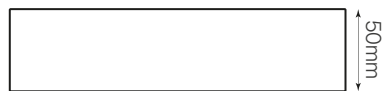

boss

ficha técnica

datasheet

ref. 5551837

| | |
|---|----------------------|
| Nombre / Name | Boss |
| Referencia / Reference | 5551837 |
| Materiales / Materials | Aluminio / Aluminium |
| Difusor / Diffuser | Cristal / Glass |
| Potencia / Power | 2x10W |
| Temperatura de color / Color temperature | 4000K |
| Flujo luminoso / Luminous flux | 1300lm |
| Ángulo de apertura / Beam angle | 120° |
| IP | 54 |
| IK | 06 |
| F.P. | >0.5 |
| UGR | <16 |
| IRC | >80 |
| Chip | OSRAM |
| Driver | Eaglerise |
| Vida media (duración) / Average life | 25.000h |
| Clase energética / Energy class | G |
| Aislamiento eléctrico / Electrical isolation | Clase I / Class I |
| Colores / Colors | Blanco / White |
| Medida exterior / Product size | 200mm x 50mm x 80mm |
| Tª (ambiente/trabajo) / Tª (environment/work) | -20°C ~ 50°C |
| Input | AC220 ~ 240V |
| Output | DC27-42V 500mA |
| Frecuencia / Frequency | 50/60Hz |
| Peso / Weight | 0,730 kg |
| Certificados / Certificates | CE + RoHS |
| Garantía / Warranty | 2 años / 2 years |