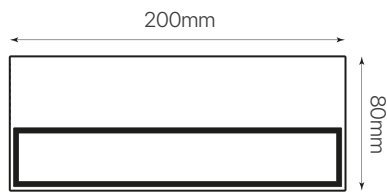

boss

ficha técnica

datasheet

ref. 5551837

| | |
|---|----------------------|
| Nombre / Name | Boss |
| Referencia / Reference | 5551837 |
| Materiales / Materials | Aluminio / Aluminium |
| Difusor / Diffuser | Cristal / Glass |
| Potencia / Power | 2x10W |
| Temperatura de color / Color temperature | 4000K |
| Flujo luminoso / Luminous flux | 1300lm |
| Ángulo de apertura / Beam angle | 120° |
| IP | 54 |
| IK | 06 |
| F.P. | >0.5 |
| UGR | <16 |
| IRC | >80 |
| Chip | OSRAM |
| Driver | Eaglerise |
| Vida media (duración) / Average life | 25.000h |
| Clase energética / Energy class | G |
| Aislamiento eléctrico / Electrical isolation | Clase I / Class I |
| Colores / Colors | Blanco / White |
| Medida exterior / Product size | 200mm x 50mm x 80mm |
| Tª (ambiente/trabajo) / Tª (environment/work) | -20°C ~ 50°C |
| Input | AC220 ~ 240V |
| Output | DC27-42V 500mA |
| Frecuencia / Frequency | 50/60Hz |
| Peso / Weight | 0,730 kg |
| Certificados / Certificates | CE + RoHS |
| Garantía / Warranty | 2 años / 2 years |