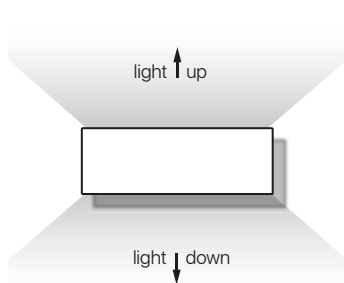

boss

ficha técnica

datasheet

ref. 5551837

| | |
|---|----------------------|
| Nombre / Name | Boss |
| Referencia / Reference | 5551837 |
| Materiales / Materials | Aluminio / Aluminium |
| Difusor / Diffuser | Cristal / Glass |
| Potencia / Power | 2x10W |
| Temperatura de color / Color temperature | 4000K |
| Flujo luminoso / Luminous flux | 1300lm |
| Ángulo de apertura / Beam angle | 120° |
| IP | 54 |
| IK | 06 |
| F.P. | >0.5 |
| UGR | <16 |
| IRC | >80 |
| Chip | OSRAM |
| Driver | Eaglerise |
| Vida media (duración) / Average life | 25.000h |
| Clase energética / Energy class | G |
| Aislamiento eléctrico / Electrical isolation | Clase I / Class I |
| Colores / Colors | Blanco / White |
| Medida exterior / Product size | 200mm x 50mm x 80mm |
| Tª (ambiente/trabajo) / Tª (environment/work) | -20°C ~ 50°C |
| Input | AC220 ~ 240V |
| Output | DC27-42V 500mA |
| Frecuencia / Frequency | 50/60Hz |
| Peso / Weight | 0,730 kg |
| Certificados / Certificates | CE + RoHS |
| Garantía / Warranty | 2 años / 2 years |